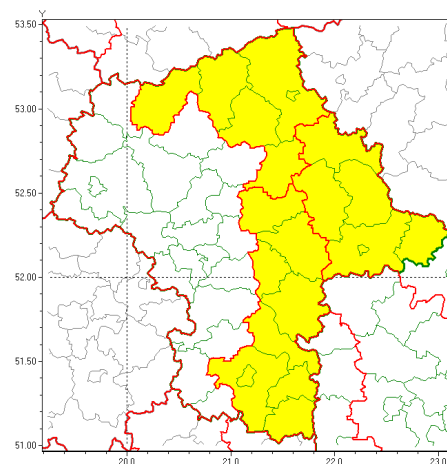

Zasięg ostrzeżeń w województwie

Opady mroźne
2021-02-18 22:22

Silny mróz
2021-02-18 22:22

WOJEWÓDZTWO MAZOWIECKIE
OSTRZEŻENIA METEOROLOGICZNE ZBIORCZO NR 50
WYKAZ OBOWIAZUJĄCYCH OSTRZEŻEŃ
o godz. 22:22 dnia 18.02.2021

Zjawisko/Stopień zagrożenia	Silny mróz/1
Obszar (w nawiasie numer ostrzeżenia dla powiatu)	powiaty: garwoliński(24), kozienicki(23), lipski(23), miński(25), otwocki(26), Radom(23), radomski(23), wołomiński(24), zwoleński(23)
Ważność	od godz. 22:30 dnia 18.02.2021 do godz. 09:00 dnia 19.02.2021
Prawdopodobieństwo	90%
Przebieg	Prognozuje się temperatury minimalne w nocy miejscami od -17°C do -14°C. Wiatr o średniej prędkości do 20 km/h.
SMS	IMGW-PIB OSTRZEŻENIA: MRÓŻ/1 mazowieckie (9 powiatów) od 22:30/18.02 do 09:00/19.02.2021 temp. min -17 st, wiatr 20 km/h. Dotyczy powiatów: garwoliński, kozienicki, lipski, miński, otwocki, Radom, radomski, wołomiński i zwoleński.
RSO	Woj. mazowieckie (9 powiatów), IMGW-PIB wydał ostrzeżenie pierwszego stopnia o silnych mrozach
Uwagi	Brak.
Zjawisko/Stopień zagrożenia	Opady mroźne/1