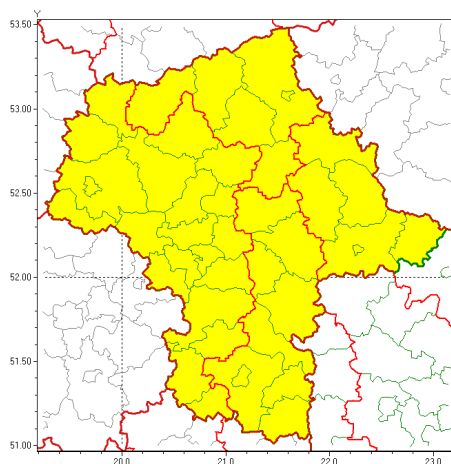

Zasięg ostrzeżeń w województwie

Opady mroźne
2021-02-18 22:22

Silny mróz
2021-02-18 22:22

WOJEWÓDZTWO MAZOWIECKIE
OSTRZEŻENIA METEOROLOGICZNE ZBIORCZO NR 50
WYKAZ OBOWIAZUJĄCYCH OSTRZEŻEŃ
o godz. 22:22 dnia 18.02.2021

Zjawisko/Stopień zagrożenia	Silny mróz/1
Obszar (w nawiasie numer ostrzeżenia dla powiatu)	powiaty: garwoliński(24), kozienicki(23), lipski(23), miński(25), otwocki(26), Radom(23), radomski(23), wołomiński(24), zwoleński(23)
Ważność	od godz. 22:30 dnia 18.02.2021 do godz. 09:00 dnia 19.02.2021
Prawdopodobieństwo	90%
Przebieg	Prognozuje się temperatury minimalne w nocy miejscami od -17°C do -14°C. Wiatr o średniej prędkości do 20 km/h.
SMS	IMGW-PIB OSTRZEŻENIA: MRÓŻ/1 mazowieckie (9 powiatów) od 22:30/18.02 do 09:00/19.02.2021 temp. min -17 st, wiatr 20 km/h. Dotyczy powiatów: garwoliński, kozienicki, lipski, miński, otwocki, Radom, radomski, wołomiński i zwoleński.
RSO	Woj. mazowieckie (9 powiatów), IMGW-PIB wydał ostrzeżenie pierwszego stopnia o silnych mrozach
Uwagi	Brak.
Zjawisko/Stopień zagrożenia	Opady mroźne/1