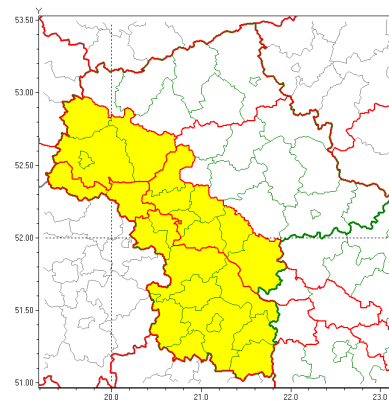

Zasięg ostrzeżeń w województwie

Intensywne opady śniegu
2021-02-07 06:59

Silny mróz
2021-02-07 06:59

Zawieje/zamiecie śnieżne
2021-02-07 06:59

WOJEWÓDZTWO MAZOWIECKIE
OSTRZEŻENIA METEOROLOGICZNE ZBIORCZO NR 38
WYKAZ OBOWIĄZUJĄCYCH OSTRZEŻEŃ
o godz. 06:59 dnia 07.02.2021

Zjawisko/Stopień zagrożenia	Zawieje/zamiecie śnieżne/1
Obszar (w nawiasie numer ostrzeżenia dla powiatu)	powiaty: białobrzeski(17), garwoliński(18), gostyniński(18), grodziski(18), grójecki(17), kozienicki(18), lipski(18), nowodworski(19), otwocki(19), piaseczyński(19), Płock(19), płocki(19), płoński(18), pruszkowski(18), przysuski(17), Radom(17), radomski(17), sierpecki(22), sochaczewski(16), szydlowiecki(17), Warszawa(18), warszawski zachodni(19), zwoleński(18), żyrardowski(18)
Ważność	od godz. 12:00 dnia 07.02.2021 do godz. 19:00 dnia 08.02.2021
Prawdopodobieństwo	80%
Przebieg	Przewiduje się zawieje i zamiecie śnieżne spowodowane przez wschodni i północno-wschodni wiatr o średniej prędkości od 25 km/h do 35 km/h, w porywach do 65 km/h oraz opady śniegu.
SMS	IMGW-PIB OSTRZEŻENIA: ZAMIECIE ŚNIEŻNE NA/1 mazowieckie (24 powiatów) od 12:00/07.02 do 19:00/08.02.2021 wiatr 35 km/h, porywy 65 km/h. Dotyczy powiatów: białobrzeski, garwoliński, gostyniński, grodziski, grójecki, kozienicki, lipski, nowodworski, otwocki, piaseczyński, Płock, płocki, płoński, pruszkowski, przysuski, Radom, radomski, sierpecki, sochaczewski, szydlowiecki, Warszawa, warszawski zachodni, zwoleński i żyrardowski.
RSO	Woj. mazowieckie (24 powiatów), IMGW-PIB wydał ostrzeżenie pierwszego stopnia o zawiejach i zamieciach śnieżnych
Uwagi	Brak.
Zjawisko/Stopień zagrożenia	Intensywne opady śniegu/1