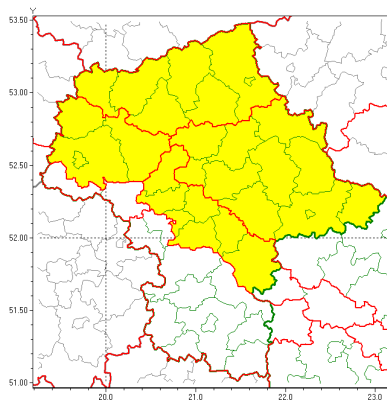

Zasięg ostrzeżeń w województwie

Intensywne opady śniegu
2021-02-07 06:59

Silny mróz
2021-02-07 06:59

Zawieje/zamiecie śnieżne
2021-02-07 06:59

WOJEWÓDZTWO MAZOWIECKIE
OSTRZEŻENIA METEOROLOGICZNE ZBIORCZO NR 38
WYKAZ OBOWIĄZUJĄCYCH OSTRZEŻEŃ
o godz. 06:59 dnia 07.02.2021

Zjawisko/Stopień zagrożenia	Zawieje/zamiecie śnieżne/1
Obszar (w nawiasie numer ostrzeżenia dla powiatu)	powiaty: białobrzeski(17), garwoliński(18), gostyniński(18), grodziski(18), grójecki(17), kozienicki(18), lipski(18), nowodworski(19), otwocki(19), piaseczyński(19), Płock(19), płocki(19), płoński(18), pruszkowski(18), przysuski(17), Radom(17), radomski(17), sierpecki(22), sochaczewski(16), szydlowiecki(17), Warszawa(18), warszawski zachodni(19), zwoleński(18), żyrardowski(18)
Ważność	od godz. 12:00 dnia 07.02.2021 do godz. 19:00 dnia 08.02.2021
Prawdopodobieństwo	80%
Przebieg	Przewiduje się zawieje i zamiecie śnieżne spowodowane przez wschodni i północno-wschodni wiatr o średniej prędkości od 25 km/h do 35 km/h, w porywach do 65 km/h oraz opady śniegu.
SMS	IMGW-PIB OSTRZEŻENIA: ZAMIECIE ŚNIEŻNE NA/1 mazowieckie (24 powiatów) od 12:00/07.02 do 19:00/08.02.2021 wiatr 35 km/h, porywy 65 km/h. Dotyczy powiatów: białobrzeski, garwoliński, gostyniński, grodziski, grójecki, kozienicki, lipski, nowodworski, otwocki, piaseczyński, Płock, płocki, płoński, pruszkowski, przysuski, Radom, radomski, sierpecki, sochaczewski, szydlowiecki, Warszawa, warszawski zachodni, zwoleński i żyrardowski.
RSO	Woj. mazowieckie (24 powiatów), IMGW-PIB wydał ostrzeżenie pierwszego stopnia o zawiejach i zamieciach śnieżnych
Uwagi	Brak.
Zjawisko/Stopień zagrożenia	Intensywne opady śniegu/1