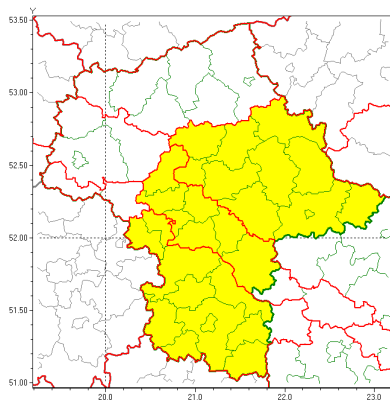

Zasięg ostrzeżeń w województwie

Intensywne opady śniegu
2021-02-07 06:59

Silny mróz
2021-02-07 06:59

Zawieje/zamiecie śnieżne
2021-02-07 06:59

WOJEWÓDZTWO MAZOWIECKIE
OSTRZEŻENIA METEOROLOGICZNE ZBIORCZO NR 38
WYKAZ OBOWIĄZUJĄCYCH OSTRZEŻEŃ
o godz. 06:59 dnia 07.02.2021

Zjawisko/Stopień zagrożenia	Zawieje/zamiecie śnieżne/1
Obszar (w nawiasie numer ostrzeżenia dla powiatu)	powiaty: białobrzeski(17), garwoliński(18), gostyniński(18), grodziski(18), grójecki(17), kozienicki(18), lipski(18), nowodworski(19), otwocki(19), piaseczyński(19), Płock(19), płocki(19), płoński(18), pruszkowski(18), przysuski(17), Radom(17), radomski(17), sierpecki(22), sochaczewski(16), szydlowiecki(17), Warszawa(18), warszawski zachodni(19), zwoleński(18), żyrardowski(18)
Ważność	od godz. 12:00 dnia 07.02.2021 do godz. 19:00 dnia 08.02.2021
Prawdopodobieństwo	80%
Przebieg	Przewiduje się zawieje i zamiecie śnieżne spowodowane przez wschodni i północno-wschodni wiatr o średniej prędkości od 25 km/h do 35 km/h, w porywach do 65 km/h oraz opady śniegu.
SMS	IMGW-PIB OSTRZEŻENIA: ZAMIECIE ŚNIEŻNE NA/1 mazowieckie (24 powiatów) od 12:00/07.02 do 19:00/08.02.2021 wiatr 35 km/h, porywy 65 km/h. Dotyczy powiatów: białobrzeski, garwoliński, gostyniński, grodziski, grójecki, kozienicki, lipski, nowodworski, otwocki, piaseczyński, Płock, płocki, płoński, pruszkowski, przysuski, Radom, radomski, sierpecki, sochaczewski, szydlowiecki, Warszawa, warszawski zachodni, zwoleński i żyrardowski.
RSO	Woj. mazowieckie (24 powiatów), IMGW-PIB wydał ostrzeżenie pierwszego stopnia o zawiejach i zamieciach śnieżnych
Uwagi	Brak.
Zjawisko/Stopień zagrożenia	Intensywne opady śniegu/1