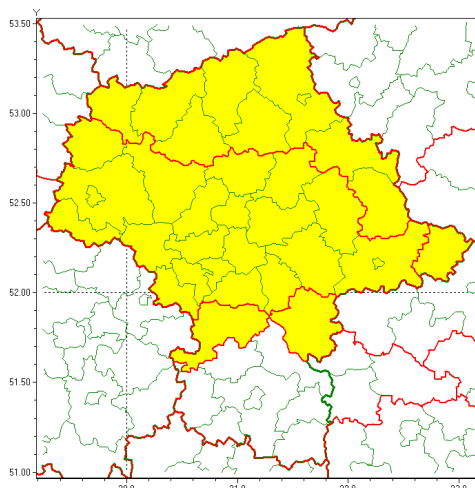

### Zasięg ostrzeżenia w województwie

Intensywne opady śniegu

### Ostrzeżenie meteorologiczne Nr 24

<b>Nazwa biura</b>	IMGW-PIB Centralne Biuro Prognoz Meteorologicznych - Wydział w Warszawie
<b>Zjawisko/stopień zagrożenia</b>	Intensywne opady śniegu/ 1
<b>Obszar</b>	województwo mazowieckie <b>powiat łosicki</b>
<b>Ważność</b>	od godz. 06:00 dnia 08.02.2021 do godz. 18:00 dnia 08.02.2021
<b>Przebieg</b>	Prognozuje się wystąpienie opadów śniegu, miejscami o natężeniu umiarkowanym, powodujących przyrost pokrywy śnieżnej o 10 cm do 14 cm. Strefa opadów będzie przemieszczała się z południa na północ regionu.
<b>Prawdopodobieństwo wystąpienia zjawiska(%)</b>	80%
<b>Uwagi</b>	Brak.
<b>Dyrektor synoptyk IMGW-PIB</b>	Małgorzata Tomczuk
<b>Godzina i data wydania</b>	godz. 18:20 dnia 07.02.2021
<b>SMS</b>	IMGW-PIB OSTRZEŻENIE: NIEG/1 mazowieckie/łosicki od 06:00/08.02 do 18:00/08.02.2021 przyrost pokrywy 14 cm.