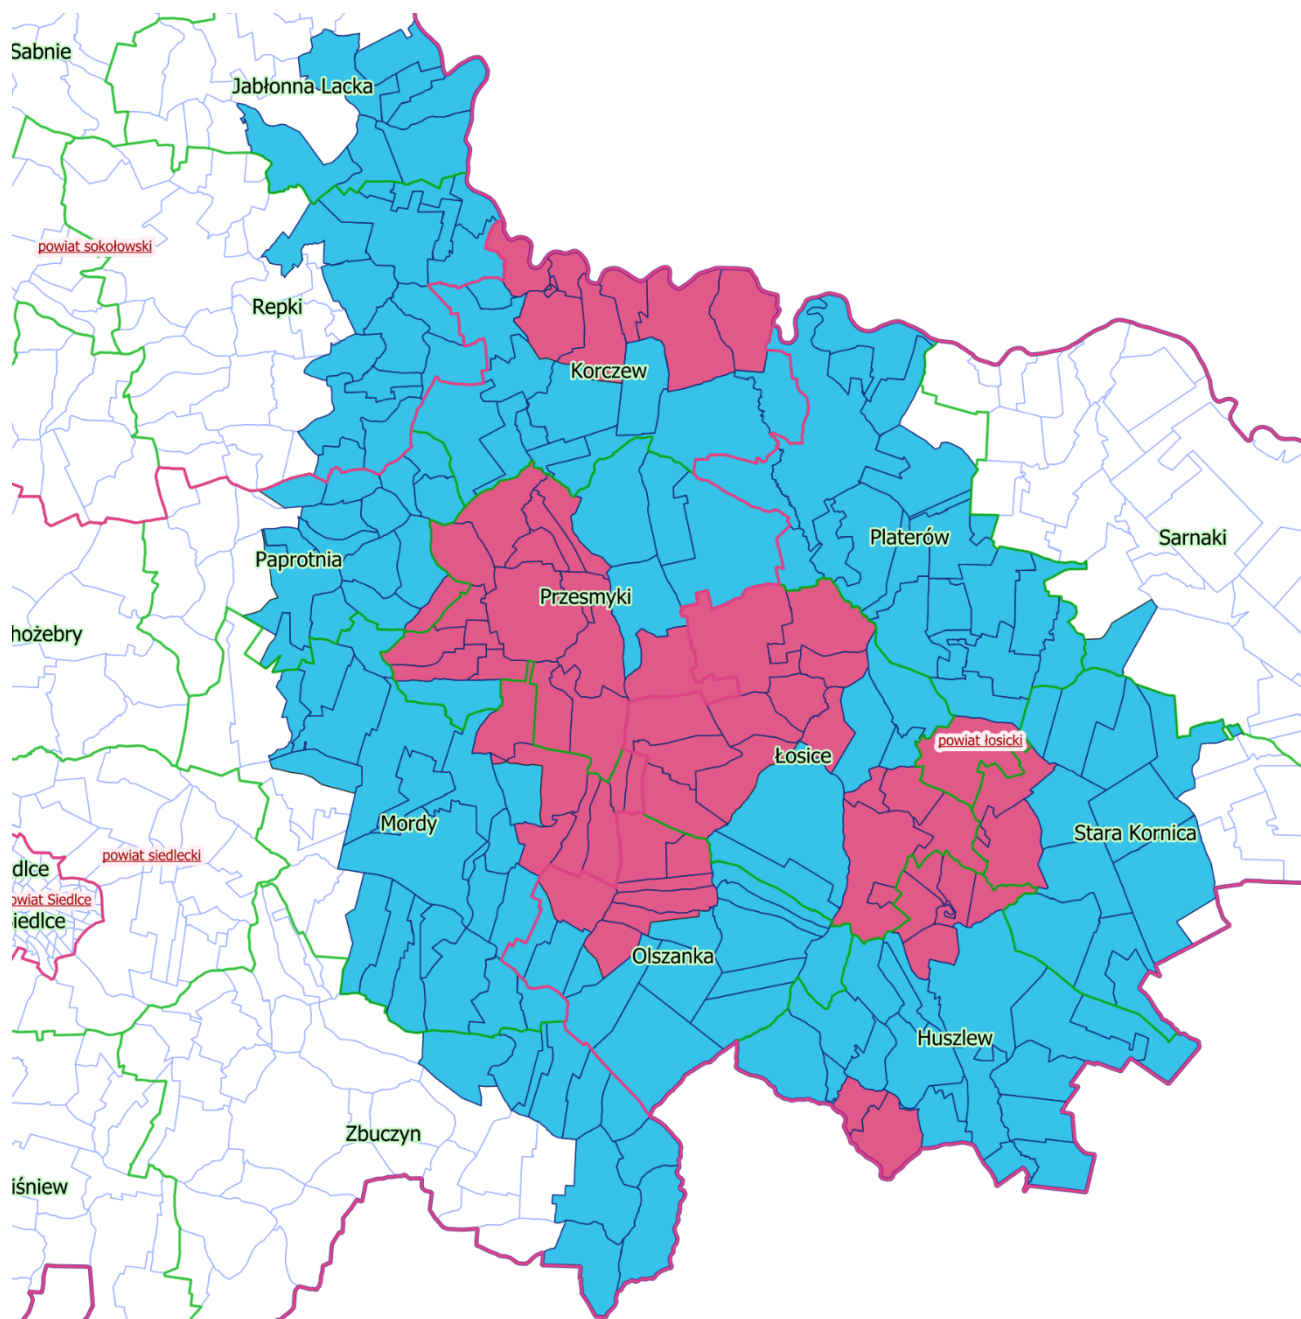

Załącznik
do rozporządzenia Wojewody Mazowieckiego z dnia 02 stycznia 2025 r.

LEGENDA:

- obszar zapowietrzony
- obszar zagrożony