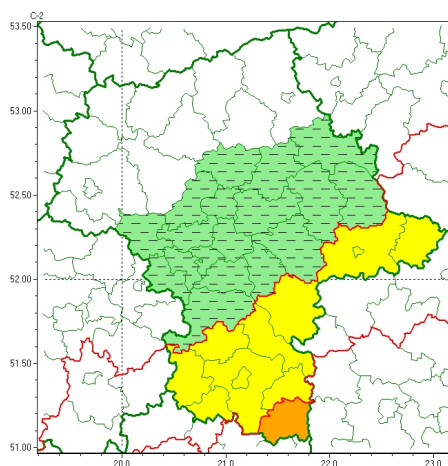

Zasięg ostrzeżeń w województwie

Burze
2024-06-10 14:17

WOJEWÓDZTWO MAZOWIECKIE OSTRZEŃNIA METEOROLOGICZNE ZBIORCZO NR 161 WYKAZ OBOWIĄZUJĄCYCH OSTRZEŃ o godz. 14:17 dnia 10.06.2024

Zjawisko/Stopień zagrożenia	Burze/1 ODWOŁANIE
Obszar (w nawiasie numer ostrzeżenia dla powiatu)	powiaty: grodziski(56), grójecki(57), legionowski(57), miński(63), nowodworski(58), ostrowski(66), otwocki(60), piaseczyński(55), pruszkowski(57), pułtuski(63), sochaczewski(55), sokołowski(63), Warszawa(56), warszawski zachodni(57), węgrowski(63), wołomiński(61), wyszkowski(64), żyrardowski(57)
Czas odwołania	godz. 14:17 dnia 10.06.2024
Przyczyna	Zjawisko zakończyło się
SMS	IMGW-PIB INFORMUJE: BURZE/- mazowieckie (18 powiatów) 14:17/10.06.2024 ZJAWISKO ZAKOŃCZYŁO SIĘ. Dotyczy powiatów: grodziski, grójecki, legionowski, miński, nowodworski, ostrowski, otwocki, piaseczyński, pruszkowski, pułtuski, sochaczewski, sokołowski, Warszawa, warszawski zachodni, węgrowski, wołomiński, wyszkowski i żyrardowski.
RSO	Woj. mazowieckie (18 powiatów), IMGW-PIB odwołał ostrzeżenie pierwszego stopnia o burzach
Uwagi	Brak.
Zjawisko/Stopień zagrożenia	Burze/2
Obszar (w nawiasie numer ostrzeżenia dla powiatu)	powiaty: lipski(65)
Ważność	od godz. 10:00 dnia 10.06.2024 do godz. 02:00 dnia 11.06.2024
Prawdopodobieństwo	80%