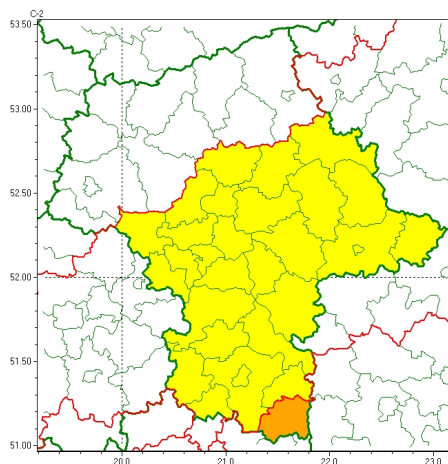

Zasięg ostrzeżeń w województwie

Burze
2024-06-10 05:13

WOJEWÓDZTWO MAZOWIECKIE
OSTRZEŻENIA METEOROLOGICZNE ZBIORCZO NR 160
WYKAZ OBLICZONYCH OSTRZEŻEŃ
o godz. 05:13 dnia 10.06.2024

Zjawisko/Stopień zagrożenia	Burze/2
Obszar (w nawiasie numer ostrzeżenia dla powiatu)	powiaty: lipski(65)
Ważność	od godz. 10:00 dnia 10.06.2024 do godz. 02:00 dnia 11.06.2024
Prawdopodobieństwo	80%
Przebieg	Prognozowane są burze, którym miejscami będą towarzyszyć bardzo silne opady deszczu od 35 mm do 55 mm, oraz porywy wiatru do 90 km/h. Lokalnie grad.
SMS	IMGW-PIB OSTRZEŻENIA: BURZE/2 mazowieckie (1 powiat) od 10:00/10.06 do 02:00/11.06.2024 deszcz 55 mm, porywy 90 km/h, grad. Dotyczy powiatów: lipski.
RSO	Woj. mazowieckie (1 powiat), IMGW-PIB wydał ostrzeżenie drugiego stopnia o burzach
Uwagi	Ostrzeżenie może być kontynuowane z wyższym stopniem
Zjawisko/Stopień zagrożenia	Burze/1
Obszar (w nawiasie numer ostrzeżenia dla powiatu)	powiaty: białobrzeski(63), garwoliński(59), grodziski(56), grójecki(57), kozienicki(63), legionowski(57), łosicki(58), miński(63), nowodworski(58), ostrowski(66), otwocki(60), piaseczyński(55), pruszkowski(57), przysuski(65), pułtuski(63), Radom(64), radomski(64), Siedlce(63), siedlecki(63), sochaczewski(55), sokołowski(63), szydłowiecki(65), Warszawa(56), warszawski zachodni(57), węgrowski(63), wołomiński(61), wyszkowski(64), zwoleński(65), żyrardowski(57)
Ważność	od godz. 10:00 dnia 10.06.2024 do godz. 21:00 dnia 10.06.2024
Prawdopodobieństwo	80%