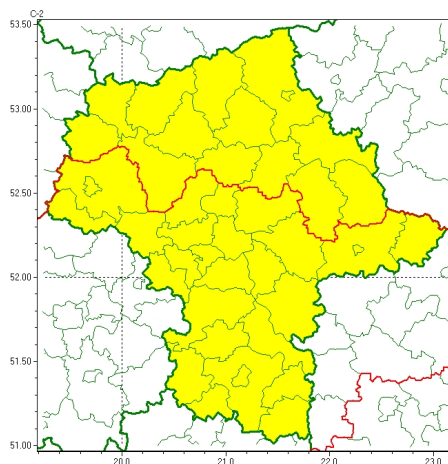

Zasięg ostrzeżeń w województwie

Przymrozki
2023-03-27 11:28

WOJEWÓDZTWO MAZOWIECKIE OSTRZEŻENIA METEOROLOGICZNE ZBIORCZO NR 54 WYKAZ OBOWIAZUJĄCYCH CYCHOSTRZEŻEŃ o godz. 11:28 dnia 27.03.2023

Zjawisko/Stopień zagrożenia	Przymrozki/1
Obszar (w nawiasie numer ostrzeżenia dla powiatu)	powiaty: białobrzeski(21), garwoliński(21), gostyniński(20), grodziski(21), grójecki(22), kozienicki(21), legionowski(17), lipski(19), łosicki(18), miński(17), nowodworski(18), otwocki(19), piaseczyński(20), Płock(20), płocki(20), pruszkowski(20), przysuski(20), Radom(21), radomski(21), Siedlce(18), siedlecki(18), sochaczewski(20), szydłowiecki(22), Warszawa(18), warszawski zachodni(19), wołomiński(18), zwoleński(21), yardowski(21)
Ważność	od godz. 21:00 dnia 27.03.2023 do godz. 10:00 dnia 29.03.2023
Prawdopodobieństwo	80%
Przebieg	Prognozowany jest spadek temperatury powietrza poniżej 0°C. Temperatura minimalna w nocy od -5°C do -3°C, przy gruncie od -8°C do -4°C. Temperatura maksymalna we wtorek od 2°C do 4°C.
SMS	IMGW-PIB OSTRZEŻENIA: PRZYMROZKI/1 mazowieckie (28 powiatów) od 21:00/27.03 do 10:00/29.03.2023 temp. min -5 st., przy gruncie -8 st. Dotyczy powiatów: białobrzeski, garwoliński, gostyniński, grodziski, grójecki, kozienicki, legionowski, lipski, łosicki, miński, nowodworski, otwocki, piaseczyński, Płock, płocki, pruszkowski, przysuski, Radom, radomski, Siedlce, siedlecki, sochaczewski, szydłowiecki, Warszawa, warszawski zachodni, wołomiński, zwoleński i yardowski.
RSO	Woj. mazowieckie (28 powiatów), IMGW-PIB wydał ostrzeżenie pierwszego stopnia o przymrozkach
Uwagi	Brak.
Zjawisko/Stopień zagrożenia	Przymrozki/1