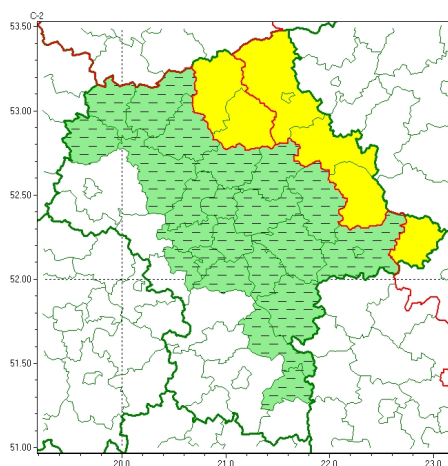

Zasięg ostrzeżeń w województwie

Opady marznące
2023-03-13 04:43

WOJEWÓDZTWO MAZOWIECKIE OSTRZEŻENIA METEOROLOGICZNE ZBIORCZO NR 49 WYKAZ OBOWIAZUJĄCYCH CYCHOSTRZEŻEŃ o godz. 04:43 dnia 13.03.2023

Zjawisko/Stopień zagrożenia	Opady marznące/ODWOŁANIE
Obszar (w nawiasie numer ostrzeżenia dla powiatu)	powiaty: ciechanowski(15), garwoliński(19), grodziski(19), kozienicki(19), legionowski(15), miński(15), mławski(16), nowodworski(16), otwocki(17), piaseczyński(18), płoński(15), pruszkowski(18), pułtuski(16), Siedlce(17), siedlecki(17), sierpecki(15), Warszawa(16), warszawski zachodni(17), węgrowski(16), wołomiński(16), wyszkowski(16), zwoleński(20), żuromiński(16)
Czas odwołania	godz. 04:43 dnia 13.03.2023
Przyczyna	Zjawisko nie wystąpi.
SMS	IMGW-PIB INFORMUJE: MARZĄCE OPADY/- mazowieckie (23 powiatów) 04:43/13.03.2023 ZJAWISKO NIE WYSTĄPI. Dotyczy powiatów: ciechanowski, garwoliński, grodziski, kozienicki, legionowski, miński, mławski, nowodworski, otwocki, piaseczyński, płoński, pruszkowski, pułtuski, Siedlce, siedlecki, sierpecki, Warszawa, warszawski zachodni, węgrowski, wołomiński, wyszkowski, zwoleński i żuromiński.
RSO	Woj. mazowieckie (0 powiatów), IMGW-PIB odwołał ostrzeżenie pierwszego stopnia o opadach marzących
Uwagi	Brak
Zjawisko/Stopień zagrożenia	Opady marznące/1
Obszar (w nawiasie numer ostrzeżenia dla powiatu)	powiaty: łosicki(17), ostrołęcki(17), Ostrołęka(17), ostrowski(16), sokołowski(16)
Ważność	od godz. 06:00 dnia 13.03.2023 do godz. 09:00 dnia 13.03.2023